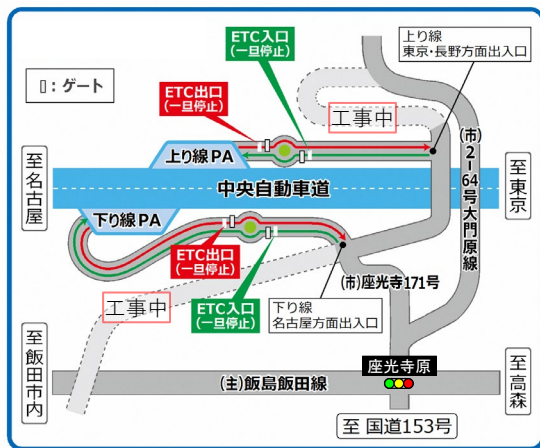

座光寺スマートIC設置箇所：長野県飯田市座光寺

E19中央自動車道 座光寺パーキングエリア（松川IC～飯田IC間）

※松川IC～飯田IC間の15.5kmが、座光寺スマートICの開通により、松川IC～座光寺スマートIC間8.6km、座光寺スマートIC～飯田IC間6.9kmとなり、高速道路が使いやすくなります

位置図

詳細図

座光寺スマートIC周辺図

【利用時間】 24時間利用可能

【出入方向】 全方向利用可能（東京方面、名古屋方面の出入り）

【対象車種】 ETC車載器を搭載した全車種（軽自動車等、普通車、中型車、大型車、特大車、ただし車長12m以下）

【主なアクセス道路】 市道2-64号大門原線、市道座光寺171号線